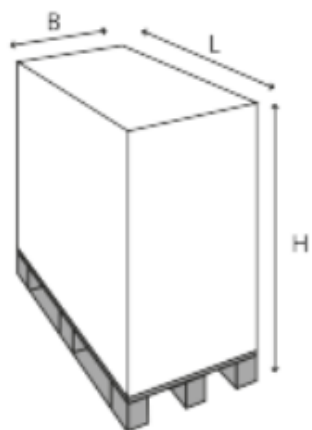

WEBER EXPERT SERIES QUAD & BIKE

ΞΕΜΟΝΤΑΡΙΣΤΗΣ ΜΟΤΟ – Διάσταση Ζάντας 10-21'

ΧΑΡΑΚΤΗΡΙΣΤΙΚΑ - ΞΕΜΟΝΤΑΡΙΣΤΗΣ ΜΟΤΟ QUAD & BIKE

Ικανότητα Πιασίματος Εξωτερικής Διάστασης Ζάντας:	3,6"-24"
Ικανότητα Πιασίματος Εσωτερικής Διάστασης Ζάντας:	12-26"
Μέγιστο πλάτος τροχού :	225 mm
Μέγιστη διάμετρος τροχού :	1000 mm
Τροφοδοσία :	400 V / 3 Ph / 50 Hz
Ισχύς Μοτέρ :	0,55 kW
Πίεση:	10 bar
Επίπεδο θορύβου :	<70 dB
Βάρος Μηχανήματος :	229 kg
Χρώμα:	Ανθρακί – RAL 7016
Εγγύηση :	2 Έτη

SHIPPING DIMENSIONS

Item weight	ca. 229,00 kg
Long	ca. 97,00 cm
Width	ca. 76,00 cm
Height	ca. 96,00 cm
